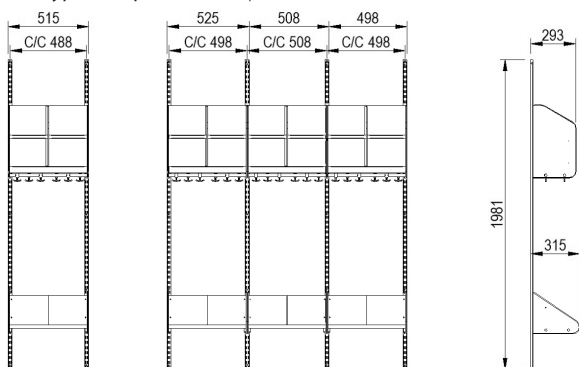

# INREDNINGSSYSTEM BST TYP A

BST typ A, två platser (med platsbredd 300 mm).

BST typ A, tre platser (med platsbredd 300 mm).

BST typ A, två platser (med platsbredd 250 mm).

BST typ A, tre platser (med platsbredd 250 mm).

## INREDNINGSSYSTEM BST TYP B

BST typ B, två platser (med platsbredd 300 mm).

BST typ B, tre platser (med platsbredd 300 mm).

BST typ B, två platser (med platsbredd 250 mm).

BST typ B, tre platser (med platsbredd 250 mm).