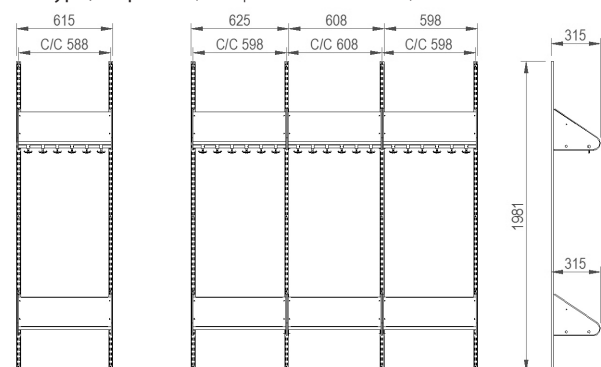

# INREDNINGSSYSTEM BST TYP F

BST typ F, två platser (med platsbredd 300 mm).

BST typ F, tre platser (med platsbredd 300 mm).

BST typ F, två platser (med platsbredd 250 mm).

BST typ F, tre platser (med platsbredd 250 mm).

BST typ F, fyra platser (med platsbredd 250 mm).

BST typ F, tre platser (med platsbredd 200 mm).

BST typ F, fyra platser (med platsbredd 200 mm).

BST typ F, fem platser (med platsbredd 200 mm).