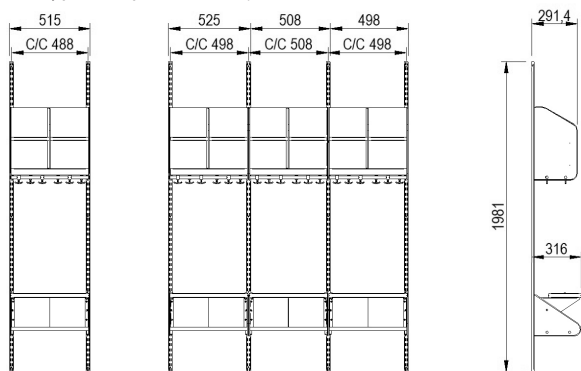

## INREDNINGSSYSTEM BST TYP B

BST typ B, två platser (med platsbredd 300 mm).

BST typ B, tre platser (med platsbredd 300 mm).

BST typ B, två platser (med platsbredd 250 mm).

BST typ B, tre platser (med platsbredd 250 mm).

## INREDNINGSSYSTEM BST TYP C

BST typ C, två platser (med platsbredd 300 mm).

BST typ C, tre platser (med platsbredd 300 mm).

BST typ C, två platser (med platsbredd 250 mm).

BST typ C, tre platser (med platsbredd 250 mm).

## INREDNINGSSYSTEM BST TYP D

BST typ D, två platser (med platsbredd 300 mm).

BST typ D, tre platser (med platsbredd 300 mm).

BST typ D, två platser (med platsbredd 250 mm).

BST typ D, tre platser (med platsbredd 250 mm).