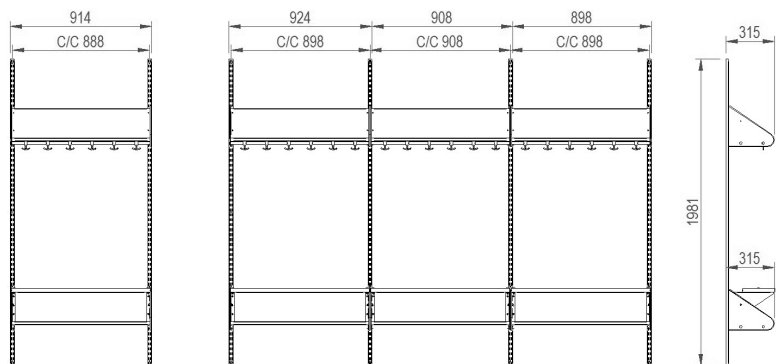

# INREDNINGSSYSTEM BST TYP G

BST typ G, två platser (med platsbredd 300 mm).

BST typ G, tre platser (med platsbredd 300 mm).

BST typ G, två platser (med platsbredd 250 mm).

BST typ G, tre platser (med platsbredd 250 mm).

BST typ G, fyra platser (med platsbredd 250 mm).

BST typ G, tre platser (med platsbredd 200 mm).

BST typ G, fyra platser (med platsbredd 200 mm).

BST typ G, fem platser (med platsbredd 200 mm).

# INREDNINGSSYSTEM BST TYP H

BST typ H, två platser (med platsbredd 300 mm).

BST typ H, tre platser (med platsbredd 300 mm).

BST typ H, två platser (med platsbredd 250 mm).

BST typ H, tre platser (med platsbredd 250 mm).