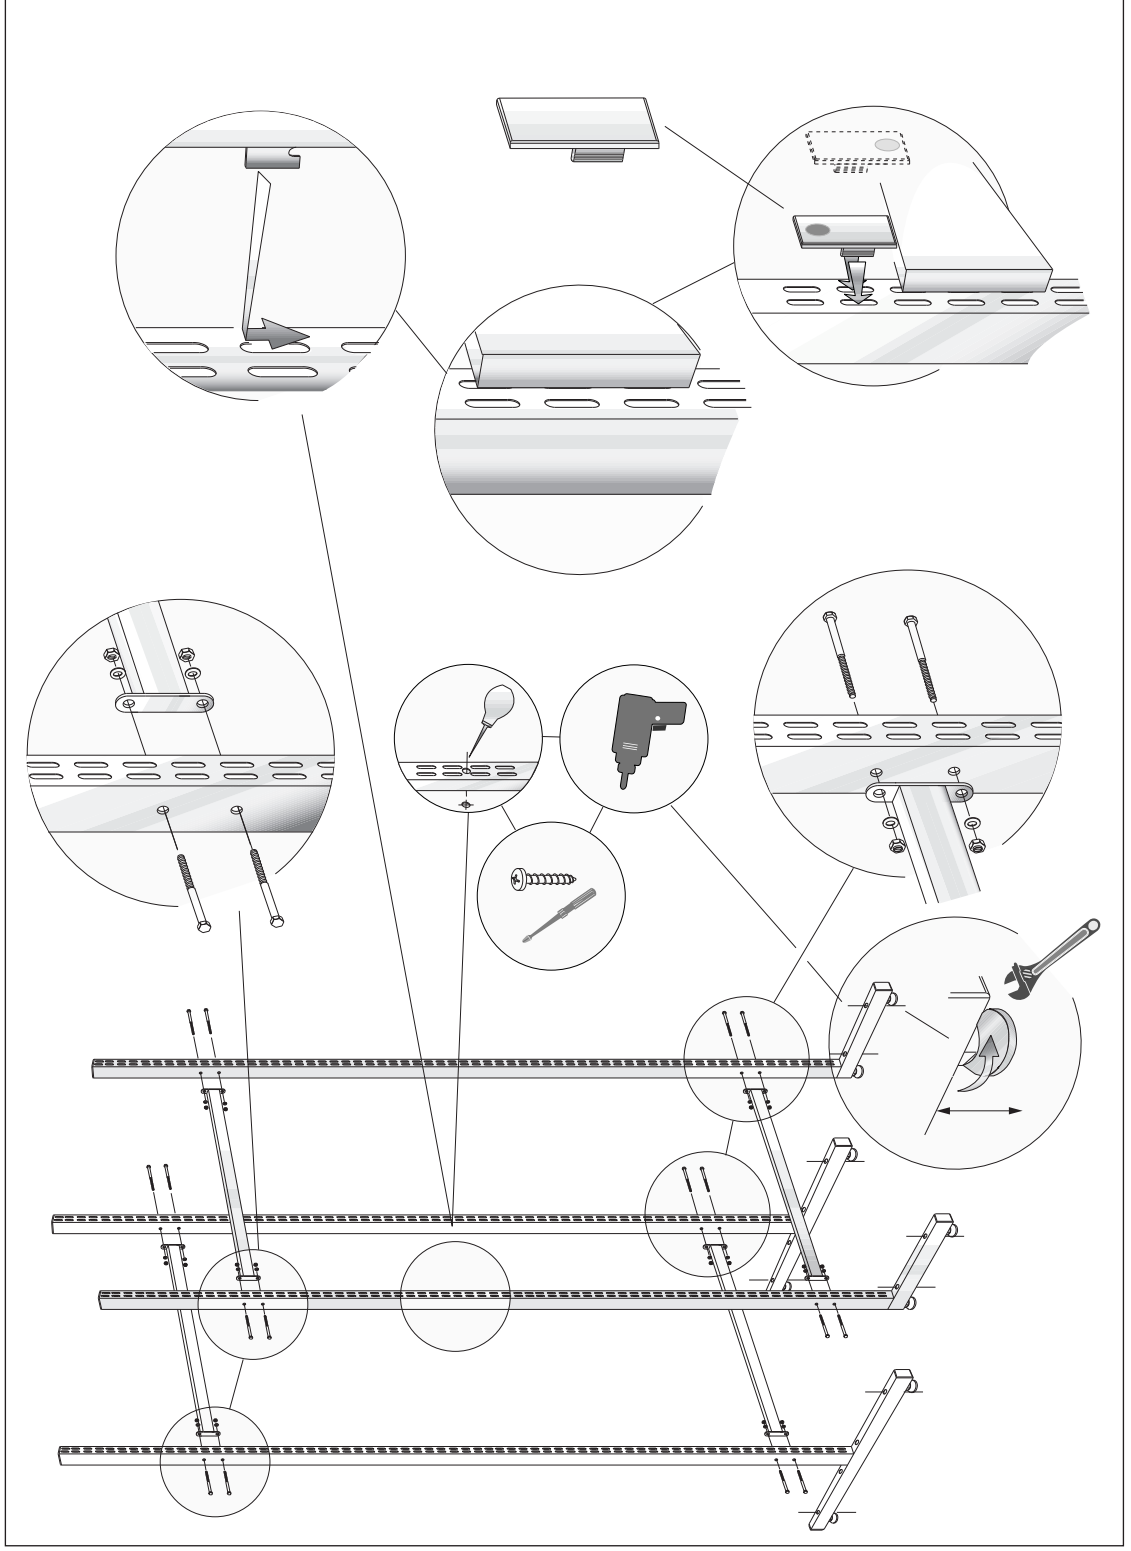

Monteringsanvisning för INREDNINGSSYSTEM BST

Fristående system