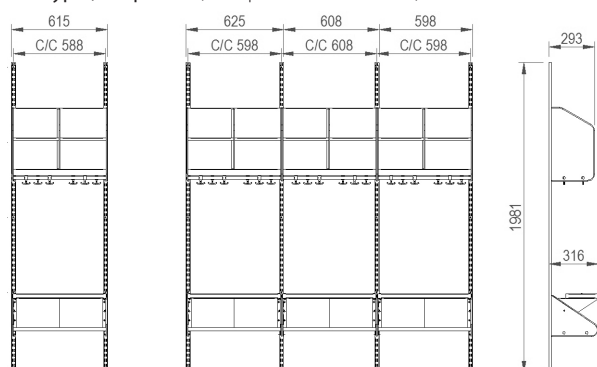

INREDNINGSSYSTEM BST TYP C

BST typ C, två platser (med platsbredd 300 mm).