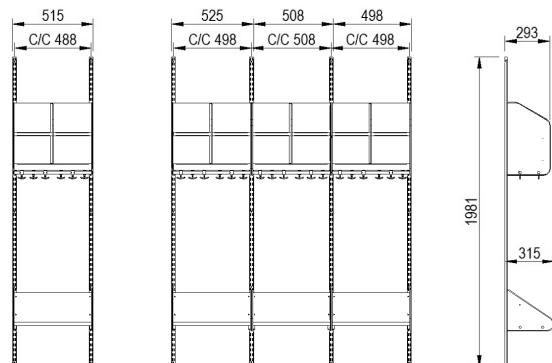

## INREDNINGSSYSTEM BST TYP B

BST typ B, två platser (med platsbredd 300 mm).

BST typ B, tre platser (med platsbredd 300 mm).

BST typ B, två platser (med platsbredd 250 mm).

BST typ B, tre platser (med platsbredd 250 mm).