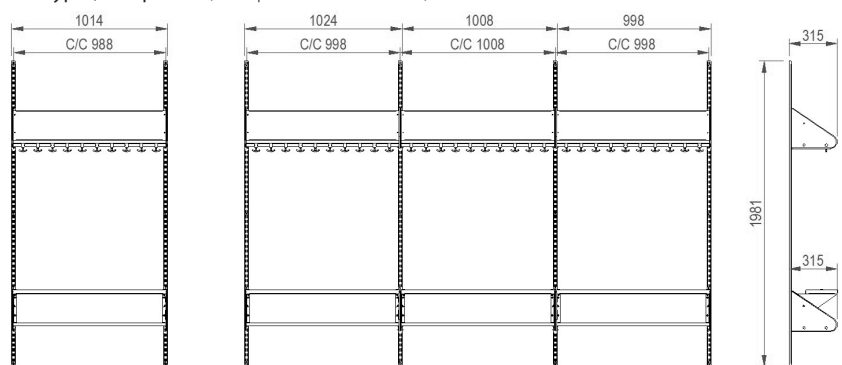

# INREDNINGSSYSTEM BST TYP H

BST typ H, två platser (med platsbredd 300 mm).

BST typ H, tre platser (med platsbredd 300 mm).

BST typ H, två platser (med platsbredd 250 mm).

BST typ H, tre platser (med platsbredd 250 mm).

BST typ H, fyra platser (med platsbredd 250 mm).

BST typ H, tre platser (med platsbredd 200 mm).

BST typ H, fyra platser (med platsbredd 200 mm).

BST typ H, fem platser (med platsbredd 200 mm).