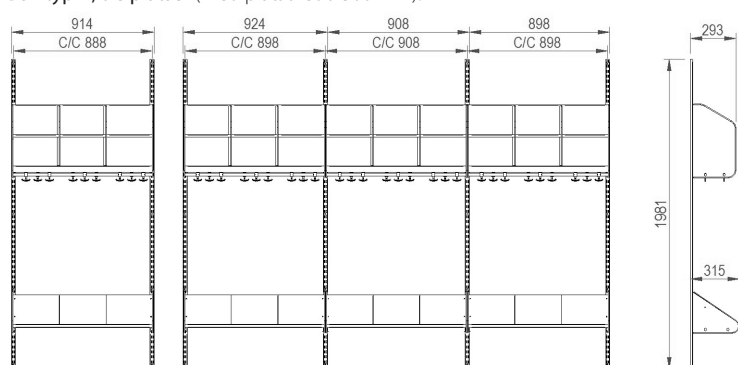

## Vägghängt system

# INREDNINGSSYSTEM BST TYP A

BST typ A, två platser (med platsbredd 300 mm).

BST typ A, tre platser (med platsbredd 300 mm).

BST typ A, två platser (med platsbredd 250 mm).

BST typ A, tre platser (med platsbredd 250 mm).

## INREDNINGSSYSTEM BST TYP B

BST typ B, två platser (med platsbredd 300 mm).

BST typ B, tre platser (med platsbredd 300 mm).

BST typ B, två platser (med platsbredd 250 mm).

BST typ B, tre platser (med platsbredd 250 mm).

## INREDNINGSSYSTEM BST TYP D

BST typ D, två platser (med platsbredd 300 mm).

BST typ D, tre platser (med platsbredd 300 mm).

BST typ D, två platser (med platsbredd 250 mm).

BST typ D, tre platser (med platsbredd 250 mm).