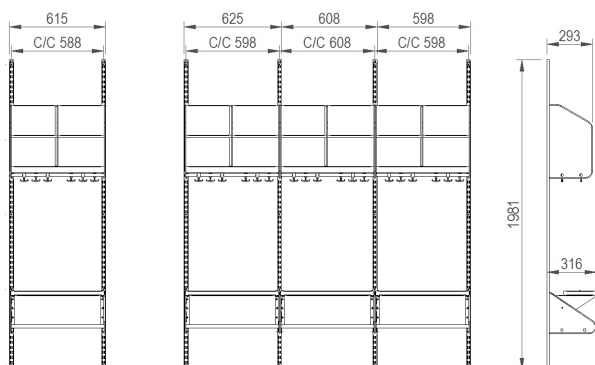

## INREDNINGSSYSTEM BST TYP B

BST typ B, två platser (med platsbredd 300 mm).

BST typ B, tre platser (med platsbredd 300 mm).

BST typ B, två platser (med platsbredd 250 mm).

BST typ B, tre platser (med platsbredd 250 mm).

## INREDNINGSSYSTEM BST TYP C

BST typ C, två platser (med platsbredd 300 mm).

BST typ C, tre platser (med platsbredd 300 mm).

BST typ C, två platser (med platsbredd 250 mm).

BST typ C, tre platser (med platsbredd 250 mm).

## INREDNINGSSYSTEM BST TYP D

BST typ D, två platser (med platsbredd 300 mm).

BST typ D, tre platser (med platsbredd 300 mm).

BST typ D, två platser (med platsbredd 250 mm).

BST typ D, tre platser (med platsbredd 250 mm).