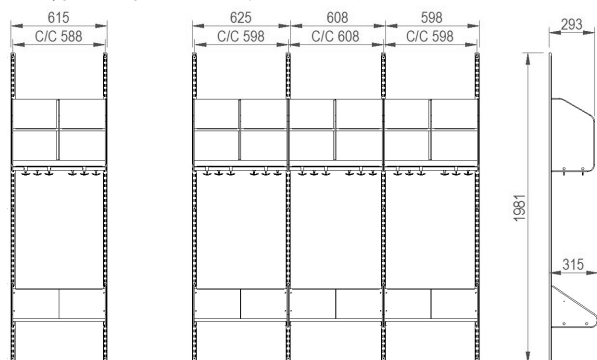

## Monteringsanvisning för INREDNINGSSYSTEM BST

# INREDNINGSSYSTEM BST TYP A

BST typ A, två platser (med platsbredd 300 mm).

BST typ A, tre platser (med platsbredd 300 mm).

BST typ A, två platser (med platsbredd 250 mm).

BST typ A, tre platser (med platsbredd 250 mm).

## INREDNINGSSYSTEM BST TYP B

BST typ B, två platser (med platsbredd 300 mm).

BST typ B, tre platser (med platsbredd 300 mm).

BST typ B, två platser (med platsbredd 250 mm).

BST typ B, tre platser (med platsbredd 250 mm).

## INREDNINGSSYSTEM BST TYP D

BST typ D, två platser (med platsbredd 300 mm).

BST typ D, tre platser (med platsbredd 300 mm).

BST typ D, två platser (med platsbredd 250 mm).

BST typ D, tre platser (med platsbredd 250 mm).