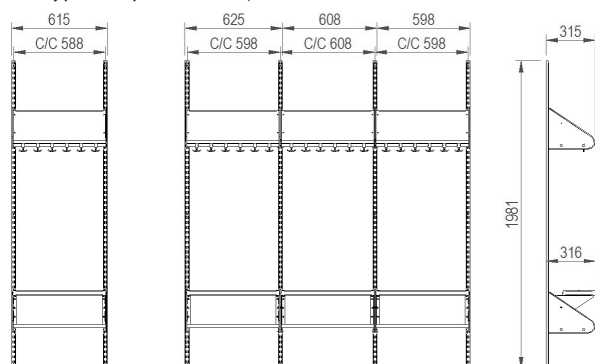

# INREDNINGSSYSTEM BST TYP H

BST typ H, två platser (med platsbredd 300 mm).

BST typ H, tre platser (med platsbredd 300 mm).

BST typ H, två platser (med platsbredd 250 mm).

BST typ H, tre platser (med platsbredd 250 mm).

BST typ H, fyra platser (med platsbredd 250 mm).

BST typ H, tre platser (med platsbredd 200 mm).

BST typ H, fyra platser (med platsbredd 200 mm).

BST typ H, fem platser (med platsbredd 200 mm).