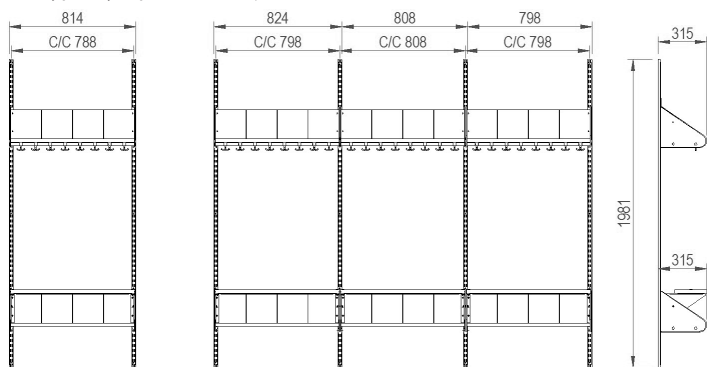

# INREDNINGSSYSTEM BST TYP F

BST typ F, två platser (med platsbredd 300 mm).

BST typ F, tre platser (med platsbredd 300 mm).

BST typ F, två platser (med platsbredd 250 mm).

BST typ F, tre platser (med platsbredd 250 mm).

BST typ F, fyra platser (med platsbredd 250 mm).

BST typ F, tre platser (med platsbredd 200 mm).

BST typ F, fyra platser (med platsbredd 200 mm).

BST typ F, fem platser (med platsbredd 200 mm).

# INREDNINGSSYSTEM BST TYP G

BST typ G, två platser (med platsbredd 300 mm).

BST typ G, tre platser (med platsbredd 300 mm).

BST typ G, två platser (med platsbredd 250 mm).

BST typ G, tre platser (med platsbredd 250 mm).

BST typ G, fyra platser (med platsbredd 250 mm).

BST typ G, tre platser (med platsbredd 200 mm).

BST typ G, fyra platser (med platsbredd 200 mm).

BST typ G, fem platser (med platsbredd 200 mm).