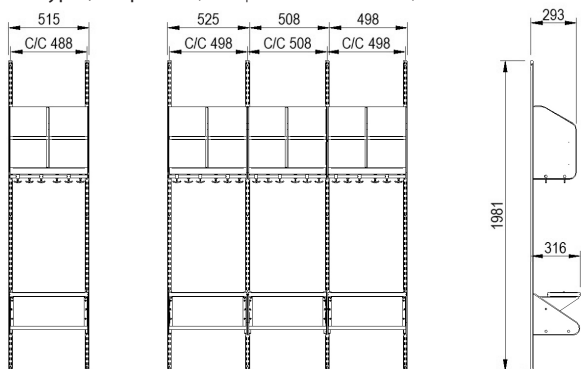

## INREDNINGSSYSTEM BST TYP D

BST typ D, två platser (med platsbredd 300 mm).

BST typ D, tre platser (med platsbredd 300 mm).

BST typ D, två platser (med platsbredd 250 mm).

BST typ D, tre platser (med platsbredd 250 mm).