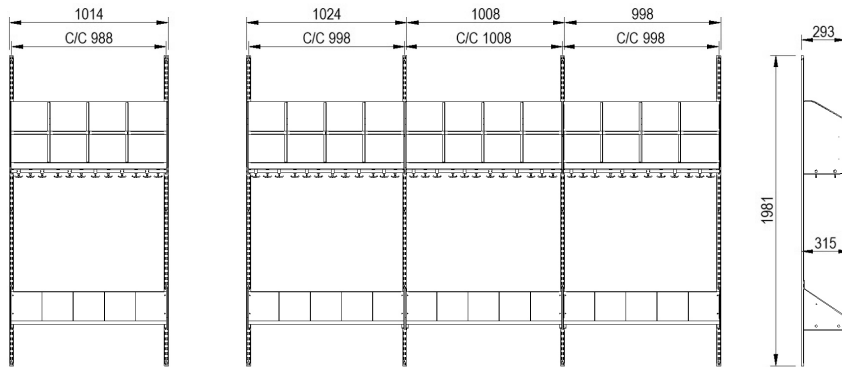

# INREDNINGSSYSTEM BST TYP A

BST typ A, två platser (med platsbredd 300 mm).

BST typ A, tre platser (med platsbredd 300 mm).

BST typ A, två platser (med platsbredd 250 mm).

BST typ A, tre platser (med platsbredd 250 mm).

## INREDNINGSSYSTEM BST TYP B

BST typ B, två platser (med platsbredd 300 mm).

BST typ B, tre platser (med platsbredd 300 mm).

BST typ B, två platser (med platsbredd 250 mm).

BST typ B, tre platser (med platsbredd 250 mm).

## INREDNINGSSYSTEM BST TYP D

BST typ D, två platser (med platsbredd 300 mm).

BST typ D, tre platser (med platsbredd 300 mm).

BST typ D, två platser (med platsbredd 250 mm).

BST typ D, tre platser (med platsbredd 250 mm).