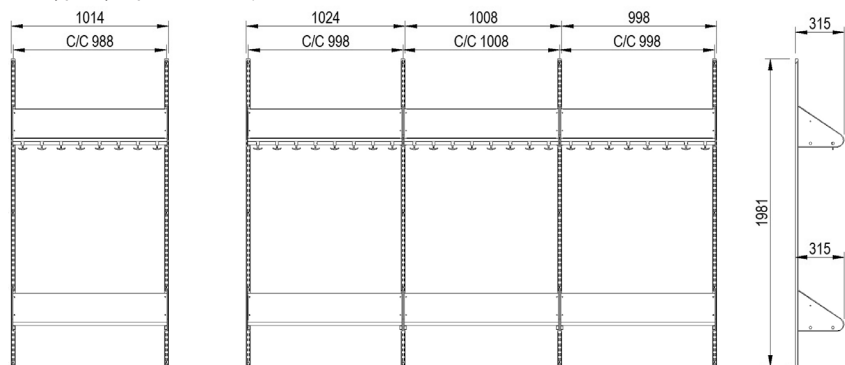

BST typ F, fyra platser (med platsbredd 250 mm).