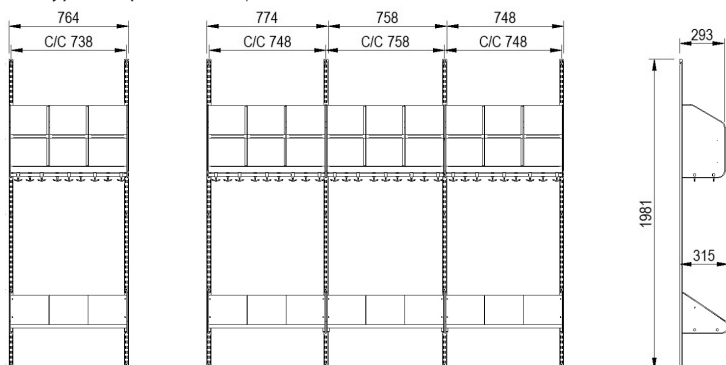

# INREDNINGSSYSTEM BST TYP A

BST typ A, två platser (med platsbredd 300 mm).

BST typ A, tre platser (med platsbredd 300 mm).

BST typ A, två platser (med platsbredd 250 mm).

BST typ A, tre platser (med platsbredd 250 mm).

## INREDNINGSSYSTEM BST TYP B

BST typ B, två platser (med platsbredd 300 mm).

BST typ B, tre platser (med platsbredd 300 mm).

BST typ B, två platser (med platsbredd 250 mm).

BST typ B, tre platser (med platsbredd 250 mm).