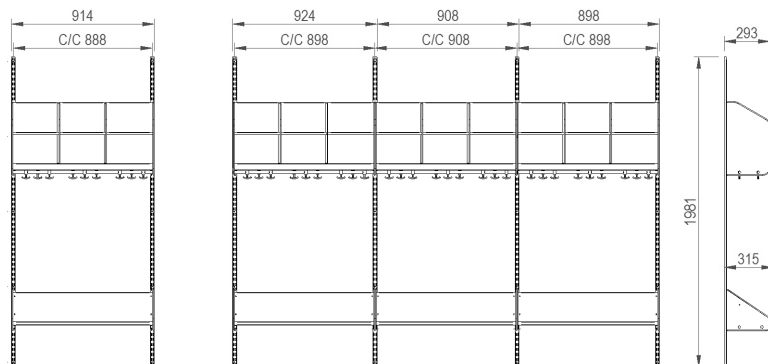

# INREDNINGSSYSTEM BST TYP A

BST typ A, två platser (med platsbredd 300 mm).

BST typ A, tre platser (med platsbredd 300 mm).

BST typ A, två platser (med platsbredd 250 mm).

BST typ A, tre platser (med platsbredd 250 mm).

## INREDNINGSSYSTEM BST TYP B

BST typ B, två platser (med platsbredd 300 mm).

BST typ B, tre platser (med platsbredd 300 mm).

BST typ B, två platser (med platsbredd 250 mm).

BST typ B, tre platser (med platsbredd 250 mm).