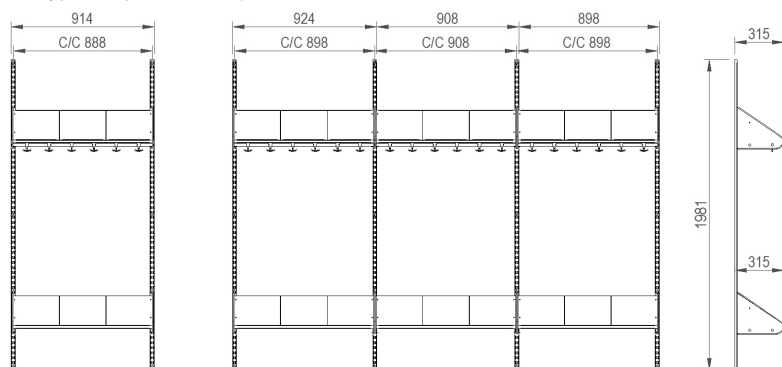

BST typ E, tre platser (med platsbredd 300 mm).