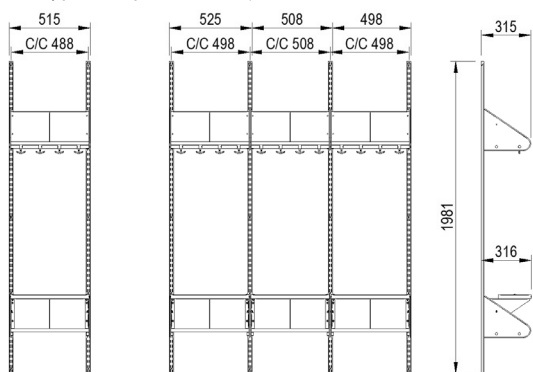

# INREDNINGSSYSTEM BST TYP F

BST typ F, två platser (med platsbredd 300 mm).

BST typ F, tre platser (med platsbredd 300 mm).

BST typ F, två platser (med platsbredd 250 mm).

BST typ F, tre platser (med platsbredd 250 mm).

BST typ F, fyra platser (med platsbredd 250 mm).

BST typ F, tre platser (med platsbredd 200 mm).

BST typ F, fyra platser (med platsbredd 200 mm).

BST typ F, fem platser (med platsbredd 200 mm).

# INREDNINGSSYSTEM BST TYP G

BST typ G, två platser (med platsbredd 300 mm).

BST typ G, tre platser (med platsbredd 300 mm).

BST typ G, två platser (med platsbredd 250 mm).

BST typ G, tre platser (med platsbredd 250 mm).

# INREDNINGSSYSTEM BST TYP H

BST typ H, två platser (med platsbredd 300 mm).

BST typ H, tre platser (med platsbredd 300 mm).

BST typ H, två platser (med platsbredd 250 mm).

BST typ H, tre platser (med platsbredd 250 mm).