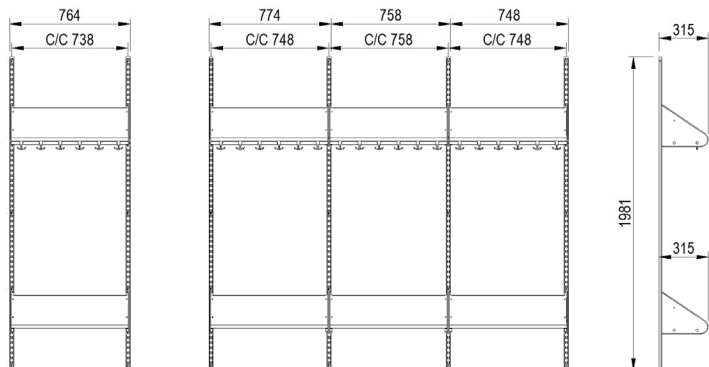

# INREDNINGSSYSTEM BST TYP F

BST typ F, två platser (med platsbredd 300 mm).

BST typ F, tre platser (med platsbredd 300 mm).

BST typ F, två platser (med platsbredd 250 mm).

BST typ F, tre platser (med platsbredd 250 mm).

BST typ F, fyra platser (med platsbredd 250 mm).

BST typ F, tre platser (med platsbredd 200 mm).

BST typ F, fyra platser (med platsbredd 200 mm).

BST typ F, fem platser (med platsbredd 200 mm).