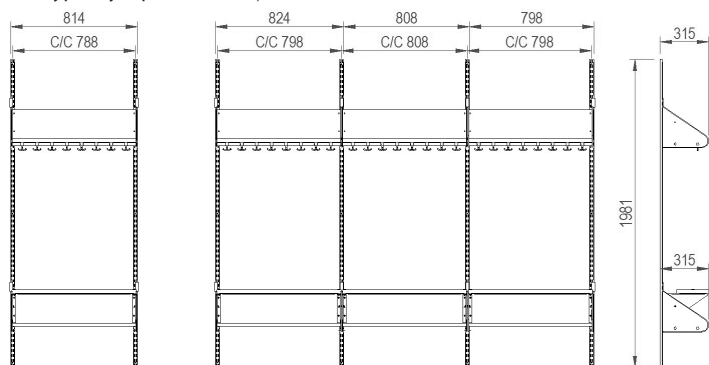

# INREDNINGSSYSTEM BST TYP H

BST typ H, två platser (med platsbredd 300 mm).

BST typ H, tre platser (med platsbredd 300 mm).

BST typ H, två platser (med platsbredd 250 mm).

BST typ H, tre platser (med platsbredd 250 mm).

BST typ H, fyra platser (med platsbredd 250 mm).

BST typ H, tre platser (med platsbredd 200 mm).

BST typ H, fyra platser (med platsbredd 200 mm).

BST typ H, fem platser (med platsbredd 200 mm).