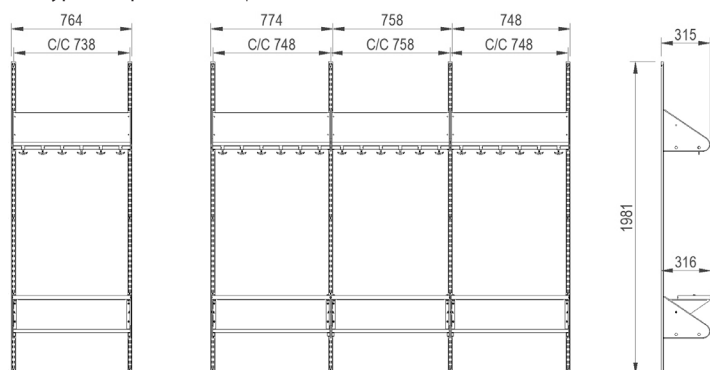

# INREDNINGSSYSTEM BST TYP H

BST typ H, två platser (med platsbredd 300 mm).

BST typ H, tre platser (med platsbredd 300 mm).

BST typ H, två platser (med platsbredd 250 mm).

BST typ H, tre platser (med platsbredd 250 mm).

BST typ H, fyra platser (med platsbredd 250 mm).

BST typ H, tre platser (med platsbredd 200 mm).

BST typ H, fyra platser (med platsbredd 200 mm).

BST typ H, fem platser (med platsbredd 200 mm).