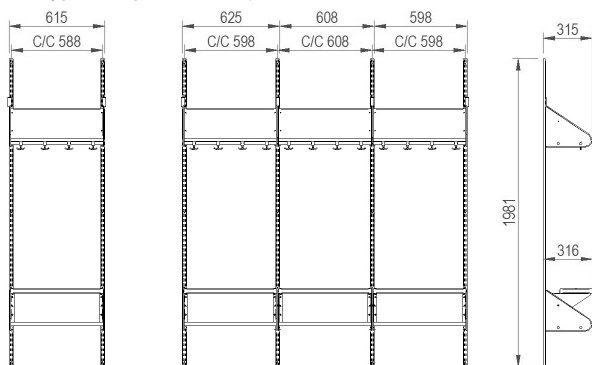

# INREDNINGSSYSTEM BST TYP G

BST typ G, två platser (med platsbredd 300 mm).

BST typ G, tre platser (med platsbredd 300 mm).

BST typ G, två platser (med platsbredd 250 mm).

BST typ G, tre platser (med platsbredd 250 mm).

BST typ G, fyra platser (med platsbredd 250 mm).

BST typ G, tre platser (med platsbredd 200 mm).

BST typ G, fyra platser (med platsbredd 200 mm).

BST typ G, fem platser (med platsbredd 200 mm).

# INREDNINGSSYSTEM BST TYP H

BST typ H, två platser (med platsbredd 300 mm).

BST typ H, tre platser (med platsbredd 300 mm).

BST typ H, två platser (med platsbredd 250 mm).

BST typ H, tre platser (med platsbredd 250 mm).