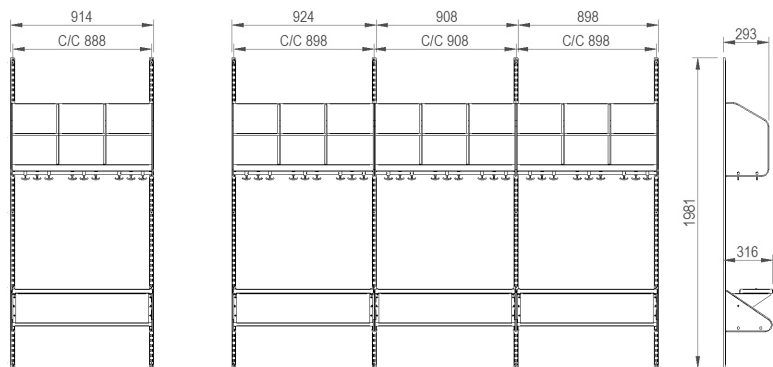

## INREDNINGSSYSTEM BST TYP C

BST typ C, två platser (med platsbredd 300 mm).

BST typ C, tre platser (med platsbredd 300 mm).

BST typ C, två platser (med platsbredd 250 mm).

BST typ C, tre platser (med platsbredd 250 mm).

## INREDNINGSSYSTEM BST TYP D

BST typ D, två platser (med platsbredd 300 mm).

BST typ D, tre platser (med platsbredd 300 mm).

BST typ D, två platser (med platsbredd 250 mm).

BST typ D, tre platser (med platsbredd 250 mm).