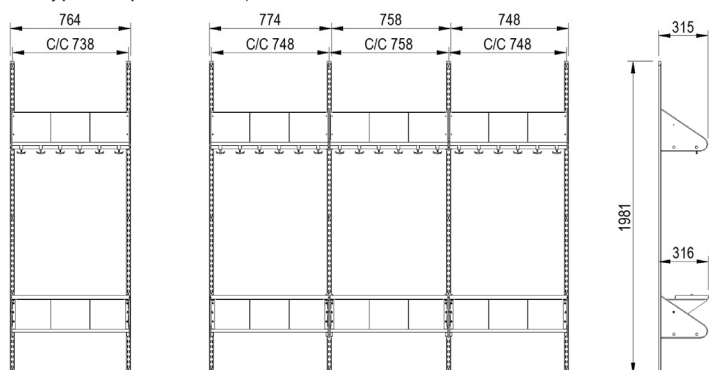

# INREDNINGSSYSTEM BST TYP F

BST typ F, två platser (med platsbredd 300 mm).

BST typ F, tre platser (med platsbredd 300 mm).

BST typ F, två platser (med platsbredd 250 mm).

BST typ F, tre platser (med platsbredd 250 mm).

BST typ F, fyra platser (med platsbredd 250 mm).

BST typ F, tre platser (med platsbredd 200 mm).

BST typ F, fyra platser (med platsbredd 200 mm).

BST typ F, fem platser (med platsbredd 200 mm).

# INREDNINGSSYSTEM BST TYP G

BST typ G, två platser (med platsbredd 300 mm).

BST typ G, tre platser (med platsbredd 300 mm).

BST typ G, två platser (med platsbredd 250 mm).

BST typ G, tre platser (med platsbredd 250 mm).

# INREDNINGSSYSTEM BST TYP H

BST typ H, två platser (med platsbredd 300 mm).

BST typ H, tre platser (med platsbredd 300 mm).

BST typ H, två platser (med platsbredd 250 mm).

BST typ H, tre platser (med platsbredd 250 mm).