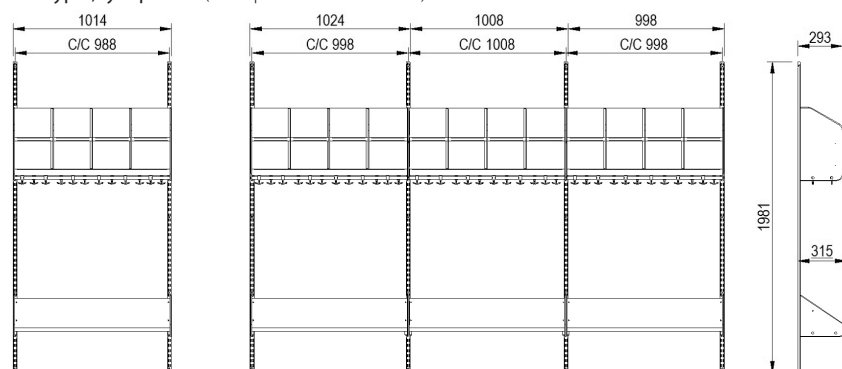

BST typ B, fyra platser (med platsbredd 250 mm).