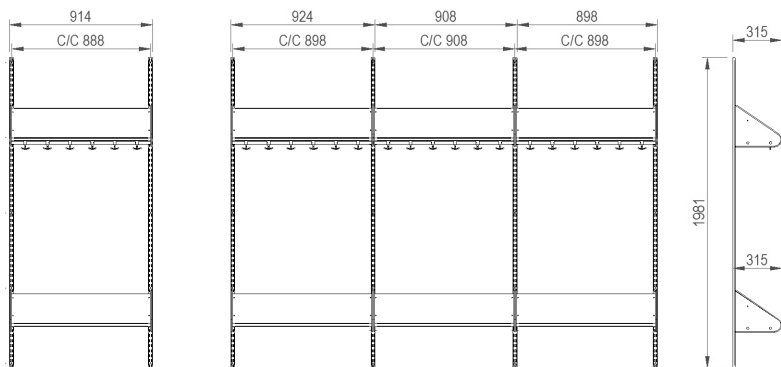

# INREDNINGSSYSTEM BST TYP F

BST typ F, två platser (med platsbredd 300 mm).

BST typ F, tre platser (med platsbredd 300 mm).

BST typ F, två platser (med platsbredd 250 mm).

BST typ F, tre platser (med platsbredd 250 mm).