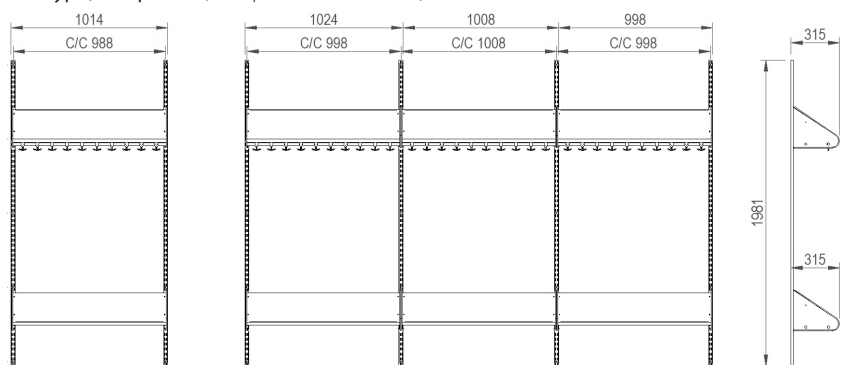

# INREDNINGSSYSTEM BST TYP F

BST typ F, två platser (med platsbredd 300 mm).

BST typ F, tre platser (med platsbredd 300 mm).

BST typ F, två platser (med platsbredd 250 mm).

BST typ F, tre platser (med platsbredd 250 mm).

BST typ F, fyra platser (med platsbredd 250 mm).

BST typ F, tre platser (med platsbredd 200 mm).

BST typ F, fyra platser (med platsbredd 200 mm).

BST typ F, fem platser (med platsbredd 200 mm).

# INREDNINGSSYSTEM BST TYP G

BST typ G, två platser (med platsbredd 300 mm).

BST typ G, tre platser (med platsbredd 300 mm).

BST typ G, två platser (med platsbredd 250 mm).

BST typ G, tre platser (med platsbredd 250 mm).