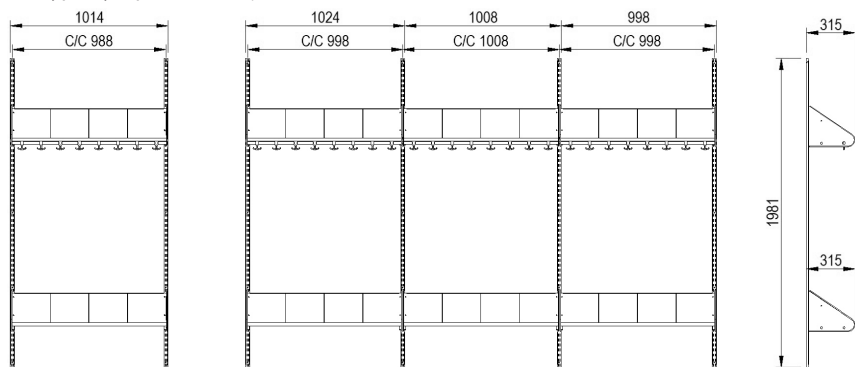

BST typ E, fyra platser (med platsbredd 250 mm).