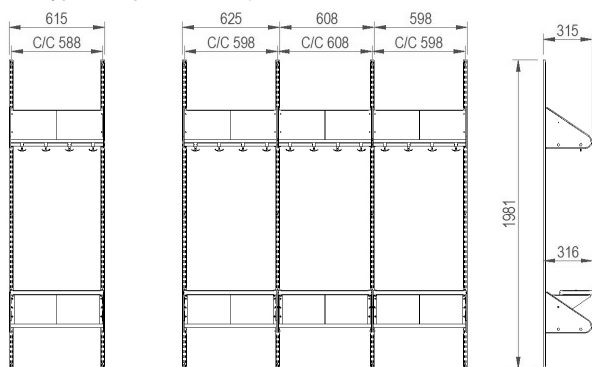

# INREDNINGSSYSTEM BST TYP F

BST typ F, två platser (med platsbredd 300 mm).

BST typ F, tre platser (med platsbredd 300 mm).

BST typ F, två platser (med platsbredd 250 mm).

BST typ F, tre platser (med platsbredd 250 mm).

BST typ F, fyra platser (med platsbredd 250 mm).

BST typ F, tre platser (med platsbredd 200 mm).

BST typ F, fyra platser (med platsbredd 200 mm).

BST typ F, fem platser (med platsbredd 200 mm).

# INREDNINGSSYSTEM BST TYP G

BST typ G, två platser (med platsbredd 300 mm).

BST typ G, tre platser (med platsbredd 300 mm).

BST typ G, två platser (med platsbredd 250 mm).

BST typ G, tre platser (med platsbredd 250 mm).