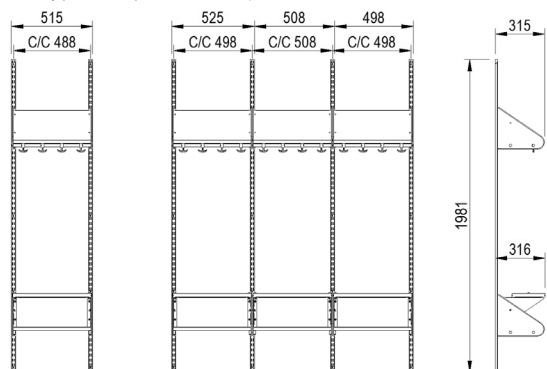

# INREDNINGSSYSTEM BST TYP H

BST typ H, två platser (med platsbredd 300 mm).

BST typ H, tre platser (med platsbredd 300 mm).

BST typ H, två platser (med platsbredd 250 mm).

BST typ H, tre platser (med platsbredd 250 mm).

BST typ H, fyra platser (med platsbredd 250 mm).

BST typ H, tre platser (med platsbredd 200 mm).

BST typ H, fyra platser (med platsbredd 200 mm).

BST typ H, fem platser (med platsbredd 200 mm).