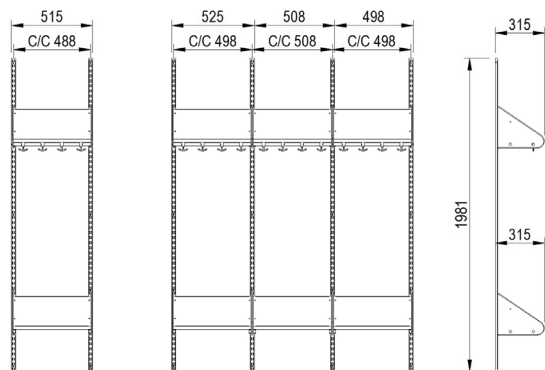

# INREDNINGSSYSTEM BST TYP F

BST typ F, två platser (med platsbredd 300 mm).

BST typ F, tre platser (med platsbredd 300 mm).

BST typ F, två platser (med platsbredd 250 mm).

BST typ F, tre platser (med platsbredd 250 mm).

BST typ F, fyra platser (med platsbredd 250 mm).

BST typ F, tre platser (med platsbredd 200 mm).

BST typ F, fyra platser (med platsbredd 200 mm).

BST typ F, fem platser (med platsbredd 200 mm).