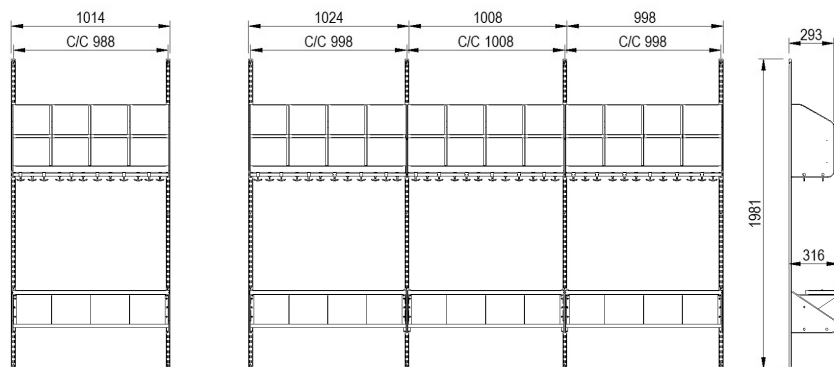

## INREDNINGSSYSTEM BST TYP B

BST typ B, två platser (med platsbredd 300 mm).

BST typ B, tre platser (med platsbredd 300 mm).

BST typ B, två platser (med platsbredd 250 mm).

BST typ B, tre platser (med platsbredd 250 mm).

## INREDNINGSSYSTEM BST TYP C

BST typ C, två platser (med platsbredd 300 mm).

BST typ C, tre platser (med platsbredd 300 mm).

BST typ C, två platser (med platsbredd 250 mm).

BST typ C, tre platser (med platsbredd 250 mm).

## INREDNINGSSYSTEM BST TYP D

BST typ D, två platser (med platsbredd 300 mm).

BST typ D, tre platser (med platsbredd 300 mm).

BST typ D, två platser (med platsbredd 250 mm).

BST typ D, tre platser (med platsbredd 250 mm).