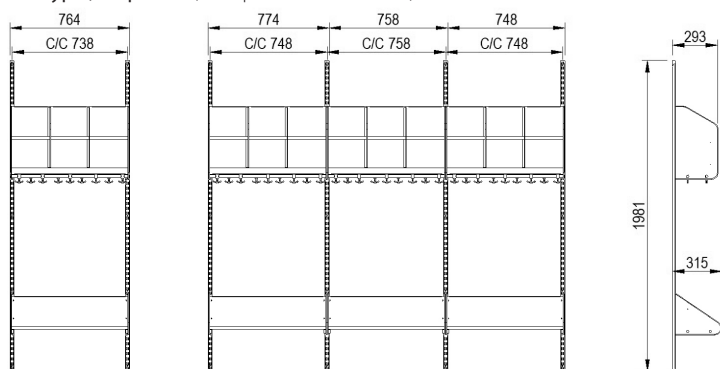

## INREDNINGSSYSTEM BST TYP B

BST typ B, två platser (med platsbredd 300 mm).

BST typ B, tre platser (med platsbredd 300 mm).

BST typ B, två platser (med platsbredd 250 mm).

BST typ B, tre platser (med platsbredd 250 mm).