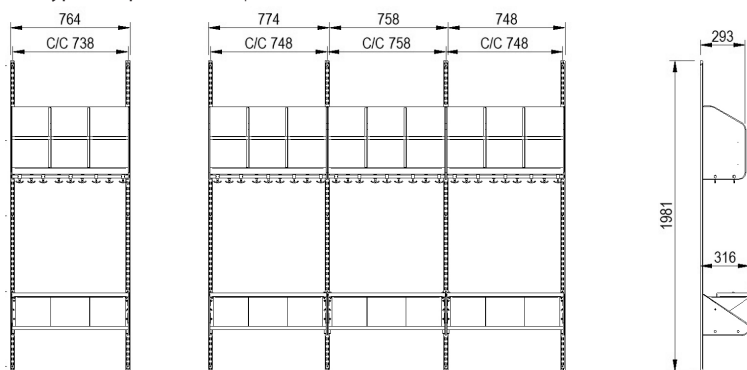

## INREDNINGSSYSTEM BST TYP B

BST typ B, två platser (med platsbredd 300 mm).

BST typ B, tre platser (med platsbredd 300 mm).

BST typ B, två platser (med platsbredd 250 mm).

BST typ B, tre platser (med platsbredd 250 mm).

## INREDNINGSSYSTEM BST TYP C

BST typ C, två platser (med platsbredd 300 mm).

BST typ C, tre platser (med platsbredd 300 mm).

BST typ C, två platser (med platsbredd 250 mm).

BST typ C, tre platser (med platsbredd 250 mm).

## INREDNINGSSYSTEM BST TYP D

BST typ D, två platser (med platsbredd 300 mm).

BST typ D, tre platser (med platsbredd 300 mm).

BST typ D, två platser (med platsbredd 250 mm).

BST typ D, tre platser (med platsbredd 250 mm).