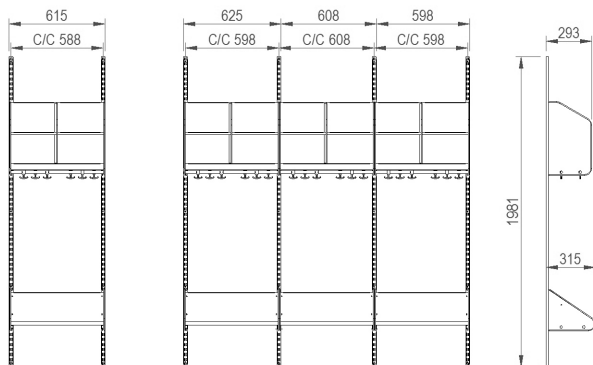

# INREDNINGSSYSTEM BST TYP A

BST typ A, två platser (med platsbredd 300 mm).

BST typ A, tre platser (med platsbredd 300 mm).

BST typ A, två platser (med platsbredd 250 mm).

BST typ A, tre platser (med platsbredd 250 mm).

## INREDNINGSSYSTEM BST TYP B

BST typ B, två platser (med platsbredd 300 mm).

BST typ B, tre platser (med platsbredd 300 mm).

BST typ B, två platser (med platsbredd 250 mm).

BST typ B, tre platser (med platsbredd 250 mm).