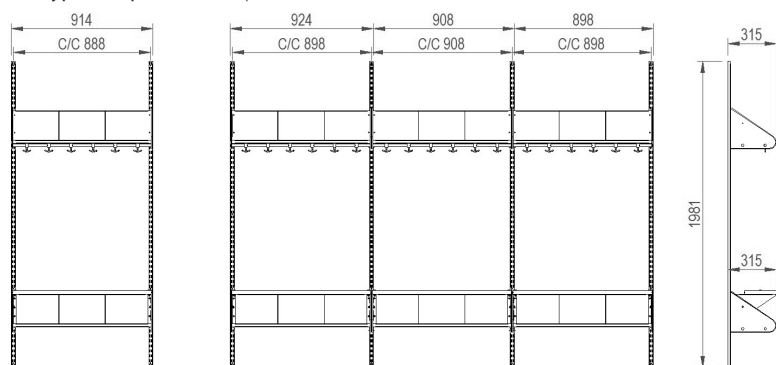

BST typ G, tre platser (med platsbredd 200 mm).