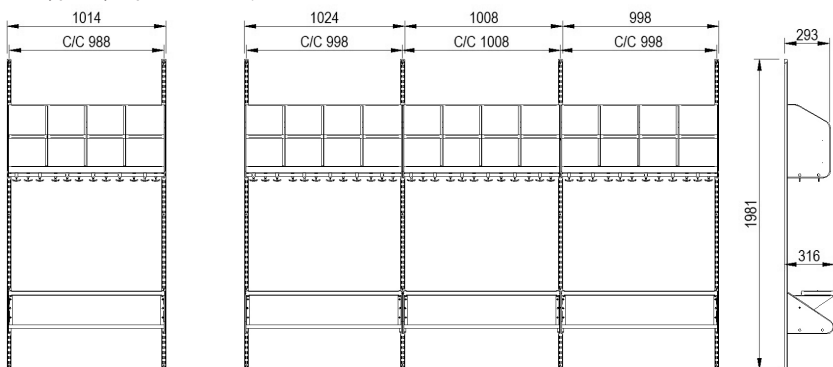

BST typ D, fyra platser (med platsbredd 250 mm).