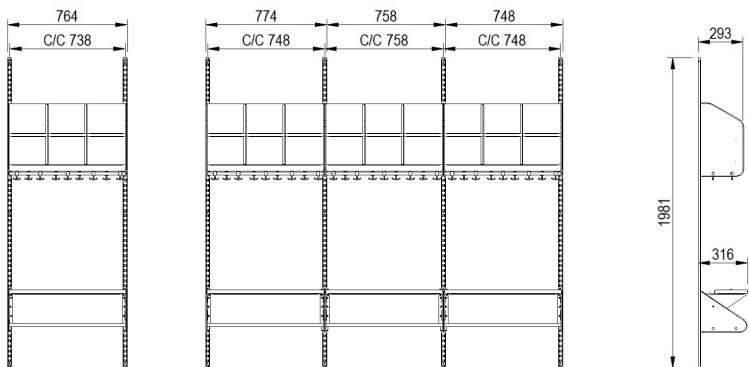

## INREDNINGSSYSTEM BST TYP D

BST typ D, två platser (med platsbredd 300 mm).

BST typ D, tre platser (med platsbredd 300 mm).

BST typ D, två platser (med platsbredd 250 mm).

BST typ D, tre platser (med platsbredd 250 mm).