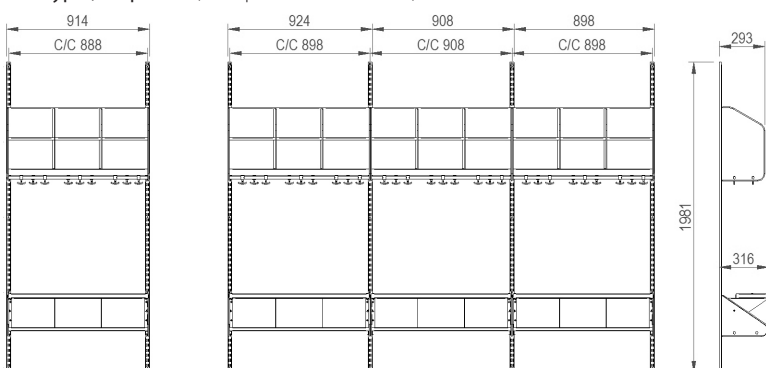

## INREDNINGSSYSTEM BST TYP B

BST typ B, två platser (med platsbredd 300 mm).

BST typ B, tre platser (med platsbredd 300 mm).

BST typ B, två platser (med platsbredd 250 mm).

BST typ B, tre platser (med platsbredd 250 mm).

BST typ B, fyra platser (med platsbredd 250 mm).

## INREDNINGSSYSTEM BST TYP C

BST typ C, två platser (med platsbredd 300 mm).

BST typ C, tre platser (med platsbredd 300 mm).

BST typ C, två platser (med platsbredd 250 mm).

BST typ C, tre platser (med platsbredd 250 mm).