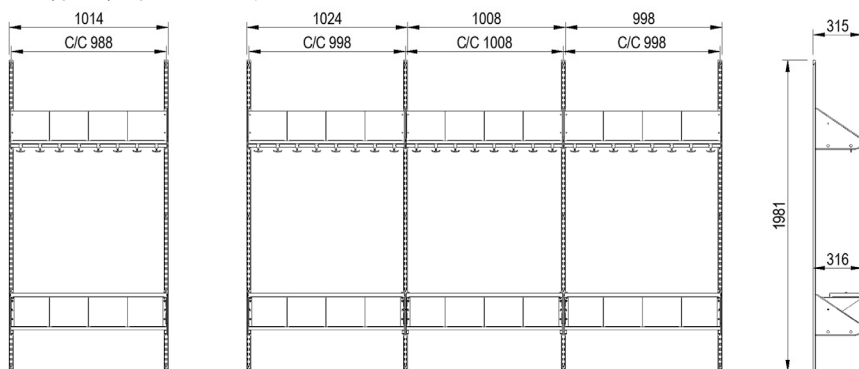

BST typ G, fyra platser (med platsbredd 250 mm).