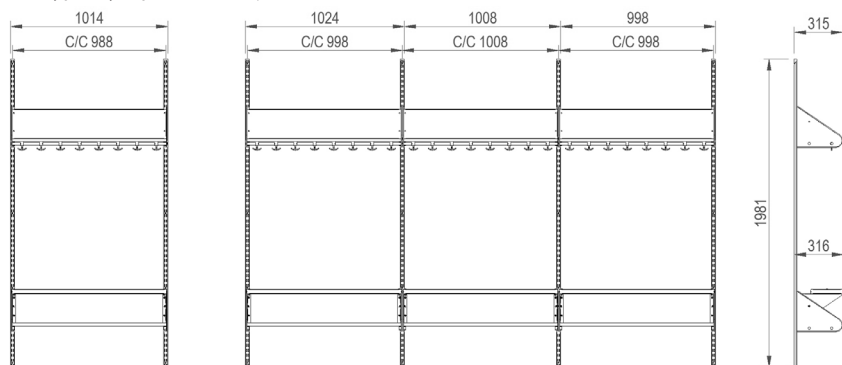

BST typ H, fyra platser (med platsbredd 250 mm).