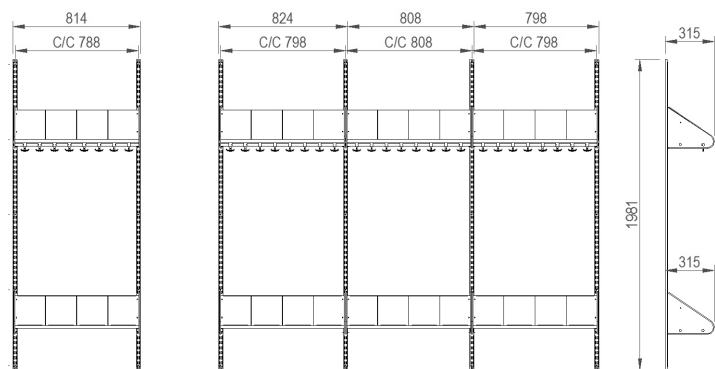

BST typ E, fyra platser (med platsbredd 200 mm).