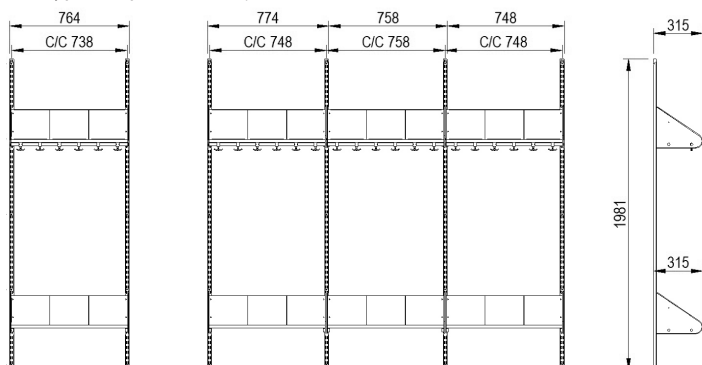

## INREDNINGSSYSTEM BST TYP D

BST typ D, två platser (med platsbredd 300 mm).

BST typ D, tre platser (med platsbredd 300 mm).

BST typ D, två platser (med platsbredd 250 mm).

BST typ D, tre platser (med platsbredd 250 mm).

# INREDNINGSSYSTEM BST TYP E

BST typ E, två platser (med platsbredd 300 mm).

BST typ E, tre platser (med platsbredd 300 mm).

BST typ E, två platser (med platsbredd 250 mm).

BST typ E, tre platser (med platsbredd 250 mm).

# INREDNINGSSYSTEM BST TYP F

BST typ F, två platser (med platsbredd 300 mm).

BST typ F, tre platser (med platsbredd 300 mm).

BST typ F, två platser (med platsbredd 250 mm).

BST typ F, tre platser (med platsbredd 250 mm).