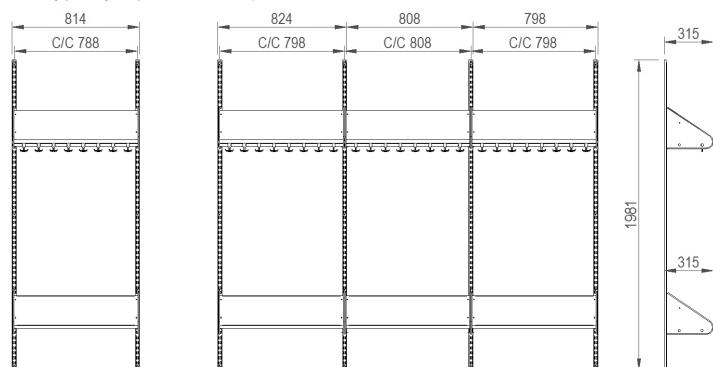

# INREDNINGSSYSTEM BST TYP F

BST typ F, två platser (med platsbredd 300 mm).

BST typ F, tre platser (med platsbredd 300 mm).

BST typ F, två platser (med platsbredd 250 mm).

BST typ F, tre platser (med platsbredd 250 mm).

BST typ F, fyra platser (med platsbredd 250 mm).

BST typ F, tre platser (med platsbredd 200 mm).

BST typ F, fyra platser (med platsbredd 200 mm).

BST typ F, fem platser (med platsbredd 200 mm).