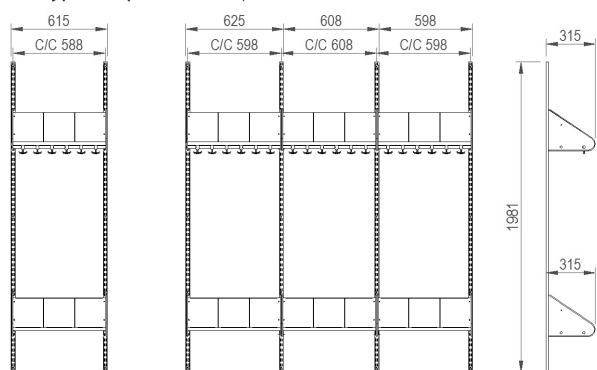

BST typ E, tre platser (med platsbredd 200 mm).