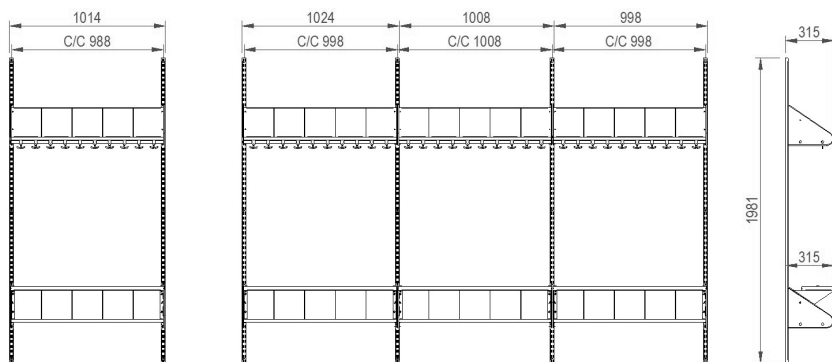

# INREDNINGSSYSTEM BST TYP G

BST typ G, två platser (med platsbredd 300 mm).

BST typ G, tre platser (med platsbredd 300 mm).

BST typ G, två platser (med platsbredd 250 mm).

BST typ G, tre platser (med platsbredd 250 mm).

BST typ G, fyra platser (med platsbredd 250 mm).

BST typ G, tre platser (med platsbredd 200 mm).

BST typ G, fyra platser (med platsbredd 200 mm).

BST typ G, fem platser (med platsbredd 200 mm).

# INREDNINGSSYSTEM BST TYP H

BST typ H, två platser (med platsbredd 300 mm).

BST typ H, tre platser (med platsbredd 300 mm).

BST typ H, två platser (med platsbredd 250 mm).

BST typ H, tre platser (med platsbredd 250 mm).