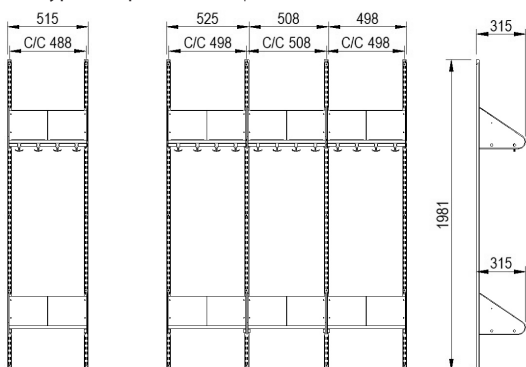

## INREDNINGSSYSTEM BST TYP D

BST typ D, två platser (med platsbredd 300 mm).

BST typ D, tre platser (med platsbredd 300 mm).

BST typ D, två platser (med platsbredd 250 mm).

BST typ D, tre platser (med platsbredd 250 mm).

# INREDNINGSSYSTEM BST TYP E

BST typ E, två platser (med platsbredd 300 mm).

BST typ E, tre platser (med platsbredd 300 mm).

BST typ E, två platser (med platsbredd 250 mm).

BST typ E, tre platser (med platsbredd 250 mm).

# INREDNINGSSYSTEM BST TYP F

BST typ F, två platser (med platsbredd 300 mm).

BST typ F, tre platser (med platsbredd 300 mm).

BST typ F, två platser (med platsbredd 250 mm).

BST typ F, tre platser (med platsbredd 250 mm).