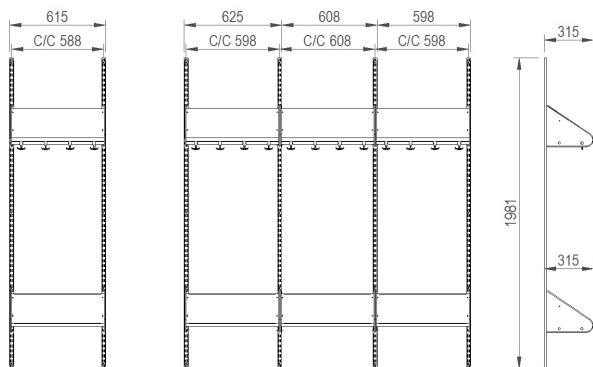

BST typ E, fyra platser (med platsbredd 250 mm).

BST typ E, tre platser (med platsbredd 200 mm).

BST typ E, fyra platser (med platsbredd 200 mm).

BST typ E, fem platser (med platsbredd 200 mm).

# INREDNINGSSYSTEM BST TYP F

BST typ F, två platser (med platsbredd 300 mm).

BST typ F, tre platser (med platsbredd 300 mm).

BST typ F, två platser (med platsbredd 250 mm).

BST typ F, tre platser (med platsbredd 250 mm).