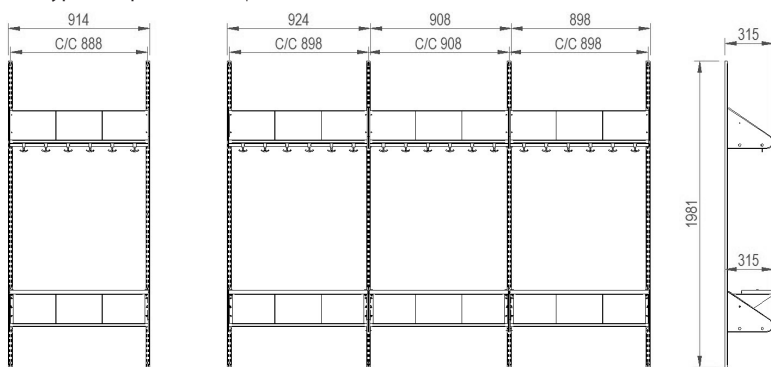

# INREDNINGSSYSTEM BST TYP F

BST typ F, två platser (med platsbredd 300 mm).

BST typ F, tre platser (med platsbredd 300 mm).

BST typ F, två platser (med platsbredd 250 mm).

BST typ F, tre platser (med platsbredd 250 mm).

BST typ F, fyra platser (med platsbredd 250 mm).

BST typ F, tre platser (med platsbredd 200 mm).

BST typ F, fyra platser (med platsbredd 200 mm).

BST typ F, fem platser (med platsbredd 200 mm).

# INREDNINGSSYSTEM BST TYP G

BST typ G, två platser (med platsbredd 300 mm).

BST typ G, tre platser (med platsbredd 300 mm).

BST typ G, två platser (med platsbredd 250 mm).

BST typ G, tre platser (med platsbredd 250 mm).