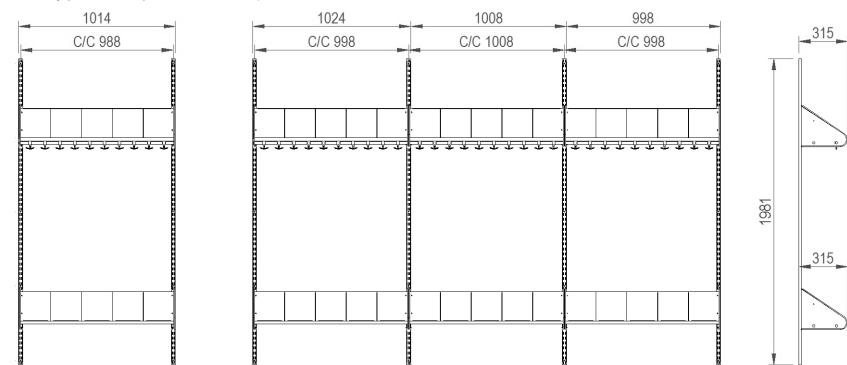

# INREDNINGSSYSTEM BST TYP E

BST typ E, två platser (med platsbredd 300 mm).

BST typ E, tre platser (med platsbredd 300 mm).

BST typ E, två platser (med platsbredd 250 mm).

BST typ E, tre platser (med platsbredd 250 mm).

BST typ E, fyra platser (med platsbredd 250 mm).

BST typ E, tre platser (med platsbredd 200 mm).

BST typ E, fyra platser (med platsbredd 200 mm).

BST typ E, fem platser (med platsbredd 200 mm).

# INREDNINGSSYSTEM BST TYP F

BST typ F, två platser (med platsbredd 300 mm).

BST typ F, tre platser (med platsbredd 300 mm).

BST typ F, två platser (med platsbredd 250 mm).

BST typ F, tre platser (med platsbredd 250 mm).