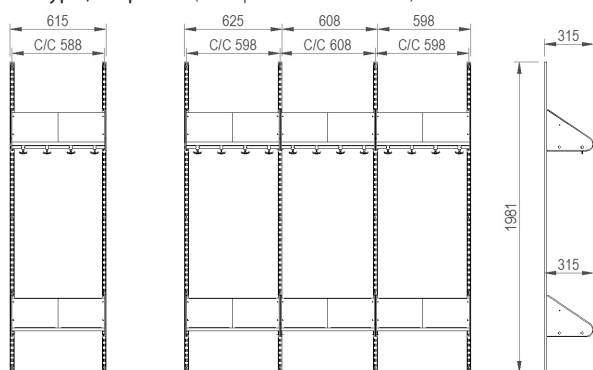

INREDNINGSSYSTEM BST TYP E

BST typ E, två platser (med platsbredd 300 mm).